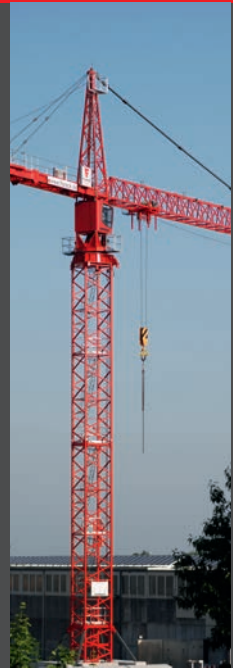

NEUE PERSPEKTIVEN

Innovationsfreude, Qualität und Engagement zeichnen die Florack Bauunternehmung GmbH als einen der führenden Mittelständler der Bauwirtschaft in Nordrhein-Westfalen aus. 200 motivierte Kolleginnen und Kollegen brauchen Verstärkung. Zum nächstmöglichen Zeitpunkt suchen wir Sie als

STAHL- UND BETONBAUER (m/w/d)

POLIER (m/w/d)

MAURER (m/w/d)

für unsere Zentrale in Heinsberg.

Sie haben einige Jahre Berufserfahrung in einem der oben genannten Bereiche, sind motiviert, teamfähig und bereit verantwortungsvolle Aufgaben zu übernehmen?

Dann bewerben Sie sich noch heute bei Martina Brehm.