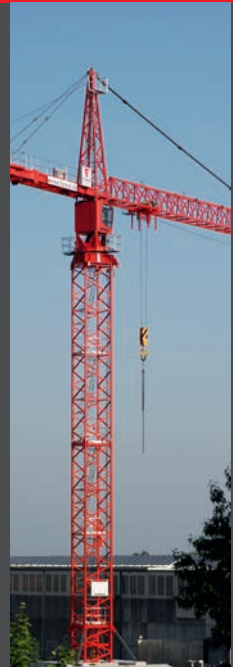

NEUE PERSPEKTIVEN

Innovationsfreude, Qualität und Engagement zeichnen die Florack Bauunternehmung GmbH als einen der führenden Mittelständler der Bauwirtschaft in Nordrhein-Westfalen aus. 200 motivierte Kolleginnen und Kollegen brauchen Verstärkung. Zum nächstmöglichen Zeitpunkt suchen wir Sie als

STAHL- UND BETONBAUER (m/w)

POLIER (m/w)

MAURER (m/w)

für unsere Zentrale in Heinsberg.

Sie haben einige Jahre Berufserfahrung in einem der oben genannten Bereiche, sind motiviert, teamfähig und bereit verantwortungsvolle Aufgaben zu übernehmen?

Dann bewerben Sie sich noch heute bei Martina Brehm.